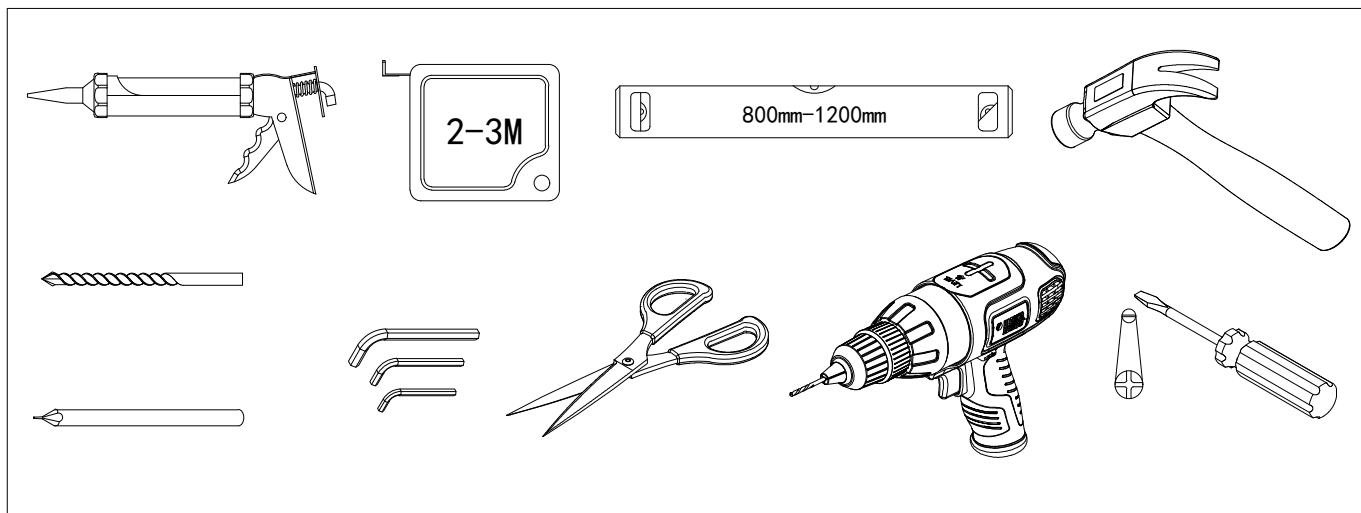

BelBagno
bagno bello e' vita bella

душевое ограждение

Инструкция по установке

(ETNA-B-2-60-100/30-100)

■ Общая информация

Пожалуйста, внимательно ознакомьтесь с изделием сразу же после получения на предмет отсутствия упаковки/деталей или наличия производственной неисправности. Повреждение, о котором сообщается позже, не может быть принято. Обращайтесь с изделием с осторожностью, избегая ударов и ударной нагрузки со всех сторон и краёв стекла.

Сохраните данную инструкцию для ухода и дополнительного обслуживания специализированными сервисами.

Необходимые инструменты

Это изделие тяжёлое и требуются два человека для установки.

Необходимые инструменты