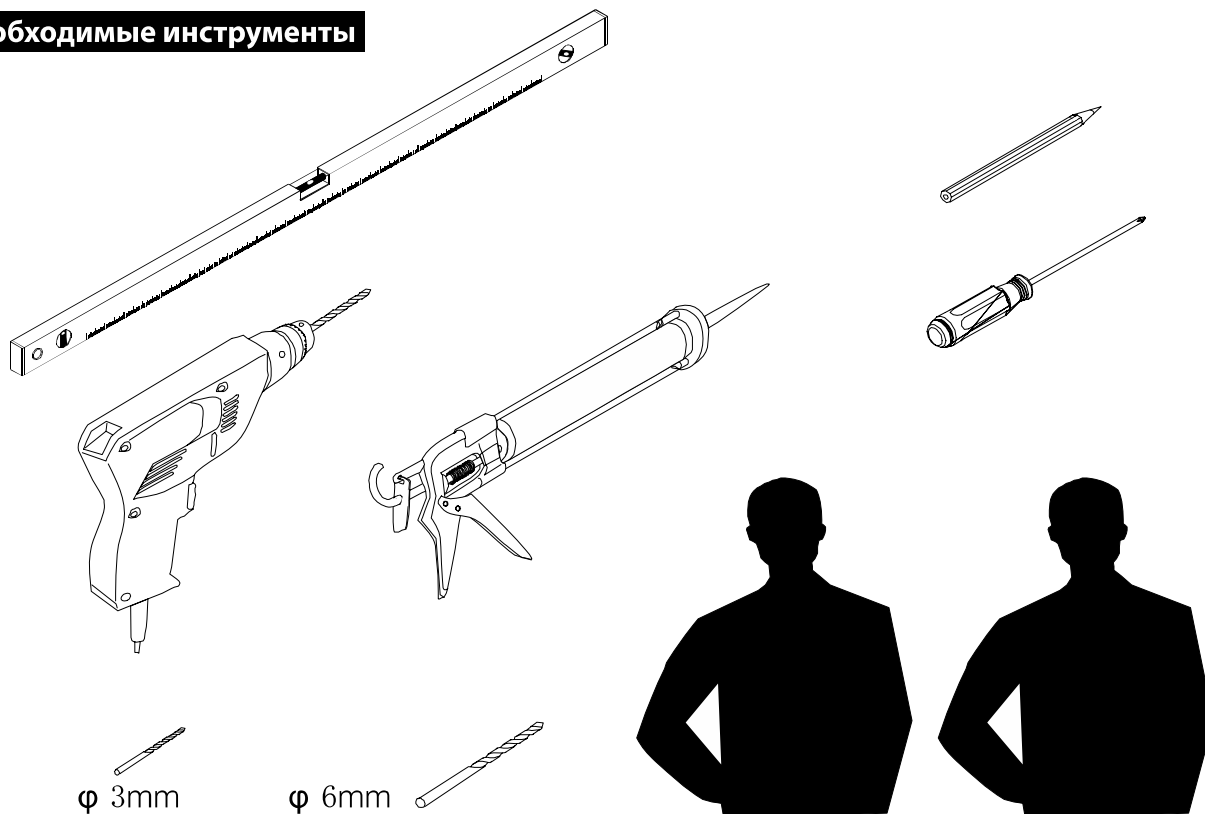

Примечание: закаленное стекло не может быть повторно переработано.

■ Монтаж

Перед началом установки внимательно прочитайте эти инструкции.

Устанавливать до 20 мм для наружных стен.

Убедитесь, что поддон для душа установлен на ровном полу. Особое внимание следует уделять сверлению стен, чтобы избежать повреждения скрытых труб или электрических кабелей.

Примечание: для установки душевого ограждения потребуется работа двух человек. Перед установкой удалите защитную пленку с алюминиевых профилей.

■ Установка душевого поддона

Поддон для душа должен располагаться напротив стены.

Водонепроницаемая стена или плитка должны быть установлены так, чтобы они находились сверху поддона.

■ Инструкции по уходу

После использования душевое ограждение должно быть очищено с мылом и водой. Это особенно важно в районах с жёсткой водой, где возможны отложения солей на стенках душевого ограждения. Не должны использоваться очистители с добавлением хлора, кислоты, абразивные пасты, ацетон, спирт. Стекланные очистители можно использовать, но при этом следует соблюдать осторожность. Если есть сомнения, обратитесь к поставщику данного чистящего средства.

Сохраните данную инструкцию для ухода и дополнительного обслуживания специализированными сервисами.

Необходимые инструменты

Это изделие тяжёлое и требуются два человека для установки.