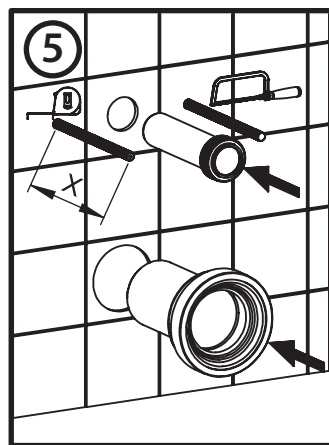

BB026

Инсталляция скрытого монтажа для подвесных унитазов

BelBagno[®]
bagni belli e' vita bella

BB026

Инсталляция скрытого монтажа для подвесных унитазов

BelBagno[®]
bagni belli e' vita bella

BB026

Инсталляция скрытого монтажа для подвесных унитазов