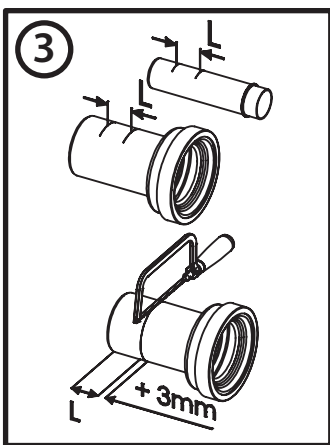

BB026

Инсталляция скрытого монтажа для подвесных унитазов

BelBagno[®]
bagni belli e' vita bella

BB026

Инсталляция скрытого монтажа для подвесных унитазов

BelBagno[®]
bagni belli e' vita bella

BB026

Инсталляция скрытого монтажа для подвесных унитазов