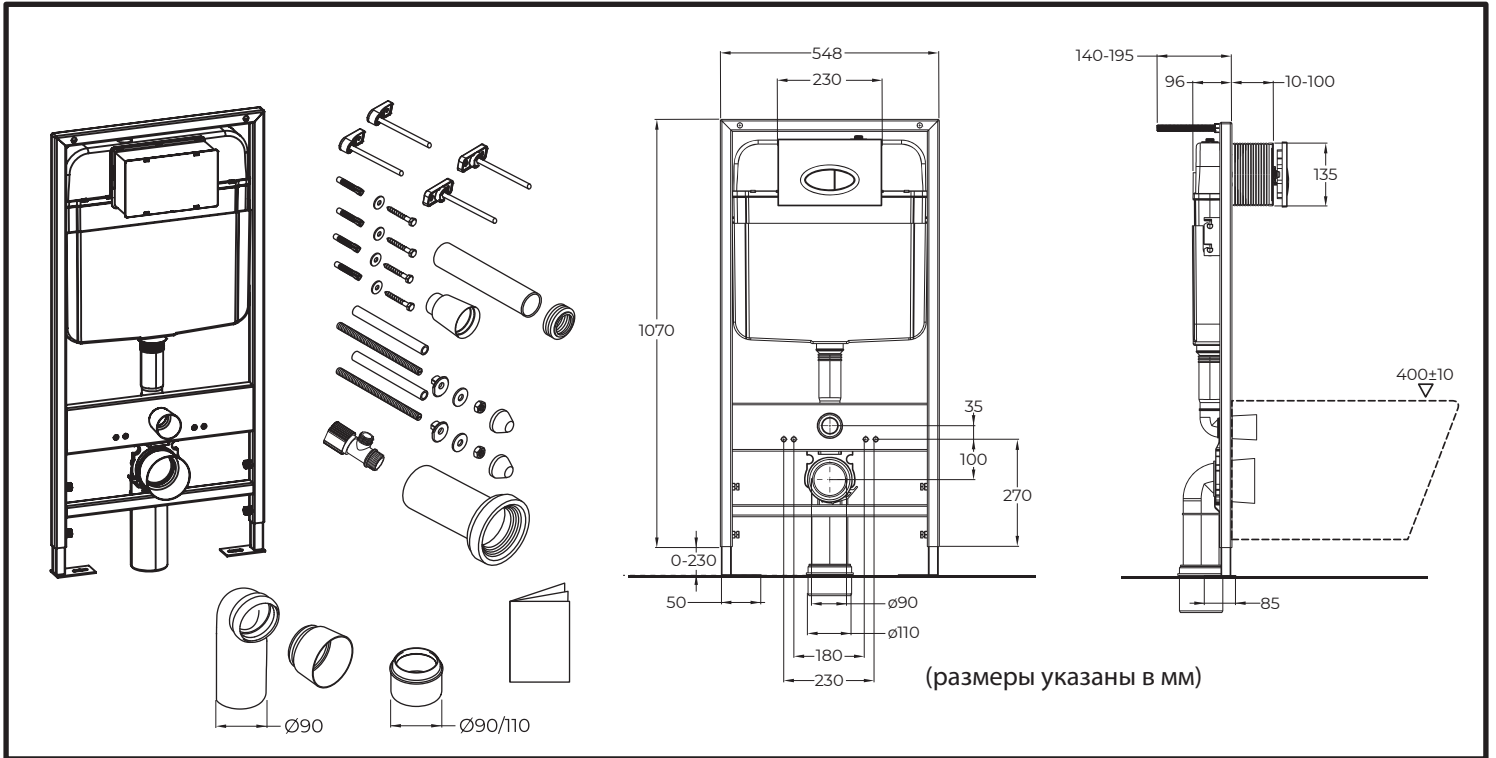

BB026

Инсталляция скрытого монтажа для подвесных унитазов

BelBagno[®]
bagni belli e' vita bella

BB026

Инсталляция скрытого монтажа для подвесных унитазов

BelBagno[®]
bagni belli e' vita bella

BB026

Инсталляция скрытого монтажа для подвесных унитазов