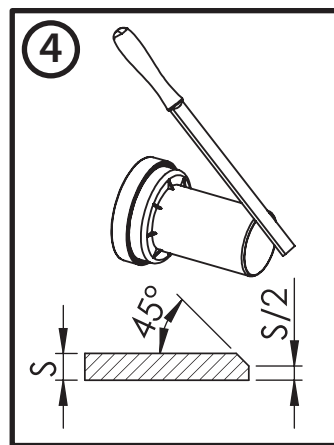

BB026

Инсталляция скрытого монтажа для подвесных унитазов

BelBagno[®]
bagni belli e' vita bella

BB026

Инсталляция скрытого монтажа для подвесных унитазов

BelBagno[®]
bagni belli e' vita bella

BB026

Инсталляция скрытого монтажа для подвесных унитазов